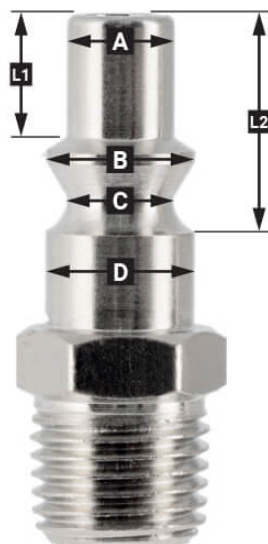

## Additional Information

---

Artikelnummer	46811
EAN	08712418002294
Gewicht (kg)	0.010000
Anschlussart	Orion / Schlauchanschluss
Gewindegröße (mm)	8
Anzahl der Anschlüsse	2
Form	Gerade
Sicherheitsnorm	Nein
Drehbar	Nein
Gehärtet	Nein
Kondensatabscheider	Nein
Stromregler	Nein
Material	Rostfreier Stahl
Blister	Nein
Paket enthält (Menge)	1

## EURO

European profile  
7.2 mm  
Flow rate at 6 bar:  
1820 l/min

**L1** 5 mm

**L2** 11 mm

**A**  $\varnothing$  10 mm

**B**  $\varnothing$  12 mm

**C**  $\varnothing$  10 mm

**D**  $\varnothing$  12 mm

## Type ORION

Type Orion ARO  
210 profile  
6 mm  
Flow rate at 6 bar:  
800 l/min

**L1** 8.5 mm

**L2** 16 mm

**A**  $\varnothing$  8 mm

**B**  $\varnothing$  11 mm

**C**  $\varnothing$  8 mm

**D**  $\varnothing$  11 mm