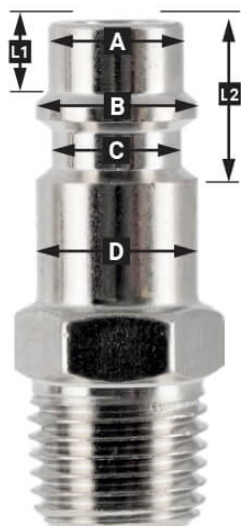

## Product Images

---

## Additional Information

---

Artikelnummer	46811
EAN	08712418002294
Gewicht (kg)	0.010000
Anschlussart	Orion / Schlauchanschluss
Gewindegröße (mm)	8
Anzahl der Anschlüsse	2
Form	Gerade
Sicherheitsnorm	Nein
Drehbar	Nein
Gehärtet	Nein
Kondensatabscheider	Nein
Stromregler	Nein
Material	Rostfreier Stahl
Blister	Nein
Paket enthält (Menge)	1

## EURO

European profile  
7.2 mm  
Flow rate at 6 bar:  
1820 l/min

**L1** 5 mm

**L2** 11 mm

**A**  $\varnothing$  10 mm

**B**  $\varnothing$  12 mm

**C**  $\varnothing$  10 mm

**D**  $\varnothing$  12 mm

## Type ORION

Type Orion ARO  
210 profile  
6 mm  
Flow rate at 6 bar:  
800 l/min

**L1** 8.5 mm

**L2** 16 mm

**A**  $\varnothing$  8 mm

**B**  $\varnothing$  11 mm

**C**  $\varnothing$  8 mm

**D**  $\varnothing$  11 mm