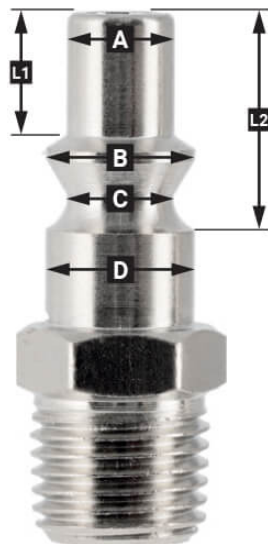

## Additional Information

---

Artikelnummer	46843
EAN	08712418003611
Gewicht (kg)	0.010000
Anschlussart	Euro / Schlauchanschluss
Gewindegröße (mm)	6
Anzahl der Anschlüsse	2
Form	Gerade
Sicherheitsnorm	Nein
Drehbar	Nein
Gehärtet	Nein
Kondensatabscheider	Nein
Stromregler	Nein
Material	Messing
Blister	Nein
Paket enthält (Menge)	1

## EURO

European profile  
7.2 mm  
Flow rate at 6 bar:  
1820 l/min

<b>L1</b>	5 mm
<b>L2</b>	11 mm
<b>A</b>	∅ 10 mm
<b>B</b>	∅ 12 mm
<b>C</b>	∅ 10 mm
<b>D</b>	∅ 12 mm

## Type ORION

Type Orion ARO  
210 profile  
6 mm  
Flow rate at 6 bar:  
800 l/min

<b>L1</b>	8.5 mm
<b>L2</b>	16 mm
<b>A</b>	∅ 8 mm
<b>B</b>	∅ 11 mm
<b>C</b>	∅ 8 mm
<b>D</b>	∅ 11 mm