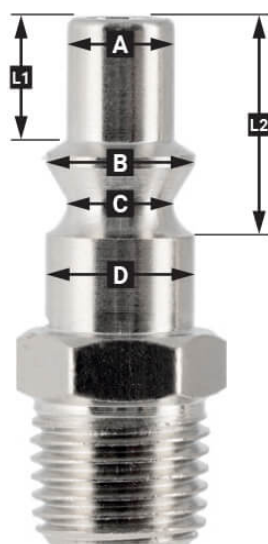

Druckluft Schnellkupplung 1/2" Außengewinde EURO

Product Images

Additional Information

Artikelnummer	46848
EAN	08712418006735
Gewicht (kg)	0.070000
Verbindungsgröße (")	1/2
Anschlussart	Euro
Gewindeart	Außen
Anzahl der Anschlüsse	2
Form	Gerade
Sicherheitsnorm	Nein
Drehbar	Nein
Gehärtet	Nein
Kondensatabscheider	Nein
Stromregler	Nein
Material	Messing
Blister	Nein
Paket enthält (Menge)	1

Beschreibung

EURO

European profile
7.2 mm
Flow rate at 6 bar:
1820 l/min

L1 5 mm

L2 11 mm

A \varnothing 10 mm

B \varnothing 12 mm

C \varnothing 10 mm

D \varnothing 12 mm

Type ORION

Type Orion ARO
210 profile
6 mm
Flow rate at 6 bar:
800 l/min

L1 8.5 mm

L2 16 mm

A \varnothing 8 mm

B \varnothing 11 mm

C \varnothing 8 mm