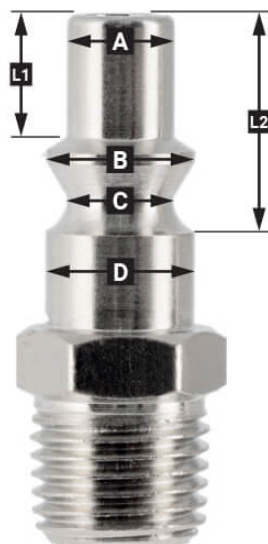

## Additional Information

---

Artikelnummer	46838
EAN	08712418006599
Gewicht (kg)	0.070000
Verbindungsgröße (")	1/2
Anschlussart	Euro
Gewindeart	Innen
Anzahl der Anschlüsse	2
Form	Gerade
Sicherheitsnorm	Nein
Drehbar	Nein
Gehärtet	Nein
Kondensatabscheider	Nein
Stromregler	Nein
Material	Messing
Blister	Nein
Paket enthält (Menge)	1

## EURO

European profile  
7.2 mm  
Flow rate at 6 bar:  
1820 l/min

**L1** 5 mm

**L2** 11 mm

**A**  $\varnothing$  10 mm

**B**  $\varnothing$  12 mm

**C**  $\varnothing$  10 mm

**D**  $\varnothing$  12 mm

## Type ORION

Type Orion ARO  
210 profile  
6 mm  
Flow rate at 6 bar:  
800 l/min

**L1** 8.5 mm

**L2** 16 mm

**A**  $\varnothing$  8 mm

**B**  $\varnothing$  11 mm

**C**  $\varnothing$  8 mm

**D**  $\varnothing$  11 mm