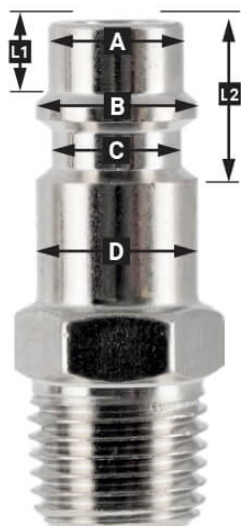

# Druckluft Schnellkupplung 1/2" Innengewinde EURO

## Product Images

---

## Additional Information

---

Artikelnummer	46838
EAN	08712418006599
Gewicht (kg)	0.070000
Verbindungsgröße (")	1/2
Anschlussart	Euro
Gewindeart	Innen
Anzahl der Anschlüsse	2
Form	Gerade
Sicherheitsnorm	Nein
Drehbar	Nein
Gehärtet	Nein
Kondensatabscheider	Nein
Stromregler	Nein
Material	Messing
Blister	Nein
Paket enthält (Menge)	1

## EURO

European profile  
7.2 mm  
Flow rate at 6 bar:  
1820 l/min

**L1** 5 mm

**L2** 11 mm

**A**  $\varnothing$  10 mm

**B**  $\varnothing$  12 mm

**C**  $\varnothing$  10 mm

**D**  $\varnothing$  12 mm