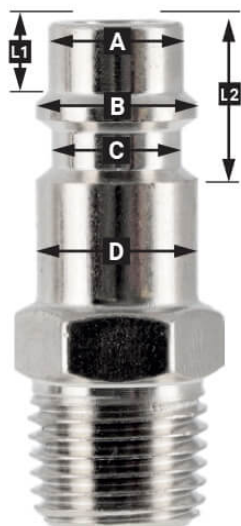

Druckluft Schnellkupplung 3/8" Außengewinde EURO

Product Images

Additional Information

Artikelnummer	46847
EAN	08712418004342
Gewicht (kg)	0.080000
Verbindungsgröße (")	3/8
Anschlussart	Euro
Gewindeart	Außen
Anzahl der Anschlüsse	2
Form	Gerade
Sicherheitsnorm	Nein
Drehbar	Nein
Gehärtet	Nein
Kondensatabscheider	Nein
Stromregler	Nein
Material	Messing
Blister	Nein
Paket enthält (Menge)	1

Beschreibung

EURO

European profile
7.2 mm
Flow rate at 6 bar:
1820 l/min

L1 5 mm

L2 11 mm

A \varnothing 10 mm

B \varnothing 12 mm

C \varnothing 10 mm

D \varnothing 12 mm

Type ORION

Type Orion ARO
210 profile
6 mm
Flow rate at 6 bar:
800 l/min

L1 8.5 mm

L2 16 mm

A \varnothing 8 mm

B \varnothing 11 mm

C \varnothing 8 mm