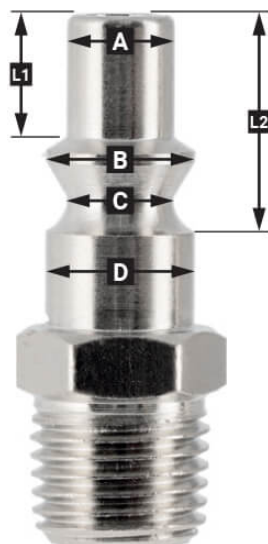

Druckluft Schnellkupplung 3/8" Außengewinde EURO

Product Images

Additional Information

Artikelnummer	46847
EAN	08712418004342
Gewicht (kg)	0.080000
Verbindungsgröße (")	3/8
Anschlussart	Euro
Gewindeart	Außen
Anzahl der Anschlüsse	2
Form	Gerade
Sicherheitsnorm	Nein
Drehbar	Nein
Gehärtet	Nein
Kondensatabscheider	Nein
Stromregler	Nein
Material	Messing
Blister	Nein
Paket enthält (Menge)	1

Beschreibung

EURO

European profile
7.2 mm
Flow rate at 6 bar:
1820 l/min

L1 5 mm

L2 11 mm

A \varnothing 10 mm

B \varnothing 12 mm

C \varnothing 10 mm

D \varnothing 12 mm

Type ORION

Type Orion ARO
210 profile
6 mm
Flow rate at 6 bar:
800 l/min

L1 8.5 mm

L2 16 mm

A \varnothing 8 mm

B \varnothing 11 mm

C \varnothing 8 mm