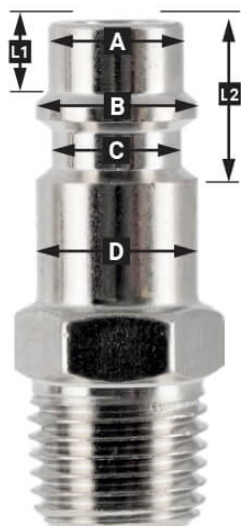

Druckluft Schnellkupplung 1/4" Innengewinde EURO

Product Images

Additional Information

Artikelnummer	46841
EAN	08712418003192
Gewicht (kg)	0.060000
Verbindungsgröße (")	1/4
Anschlussart	Euro
Gewindeart	Innen
Anzahl der Anschlüsse	2
Form	Gerade
Sicherheitsnorm	Nein
Drehbar	Nein
Gehärtet	Nein
Kondensatabscheider	Nein
Stromregler	Nein
Material	Messing
Blister	Nein
Paket enthält (Menge)	1

Beschreibung

EURO

European profile
7.2 mm
Flow rate at 6 bar:
1820 l/min

L1	5 mm
L2	11 mm
A	∅ 10 mm
B	∅ 12 mm
C	∅ 10 mm
D	∅ 12 mm

Type ORION

Type Orion ARO
210 profile
6 mm
Flow rate at 6 bar:
800 l/min

L1	8.5 mm
L2	16 mm
A	∅ 8 mm
B	∅ 11 mm
C	∅ 8 mm
D	∅ 11 mm