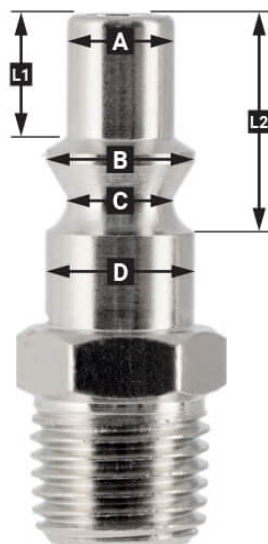

Druckluft Schnellkupplung 1/4" Innengewinde EURO

Product Images

Additional Information

Artikelnummer	46841
EAN	08712418003192
Gewicht (kg)	0.060000
Verbindungsgröße (")	1/4
Anschlussart	Euro
Gewindeart	Innen
Anzahl der Anschlüsse	2
Form	Gerade
Sicherheitsnorm	Nein
Drehbar	Nein
Gehärtet	Nein
Kondensatabscheider	Nein
Stromregler	Nein
Material	Messing
Blister	Nein
Paket enthält (Menge)	1

Beschreibung

EURO

European profile
7.2 mm
Flow rate at 6 bar:
1820 l/min

L1	5 mm
L2	11 mm
A	∅ 10 mm
B	∅ 12 mm
C	∅ 10 mm
D	∅ 12 mm

Type ORION

Type Orion ARO
210 profile
6 mm
Flow rate at 6 bar:
800 l/min

L1	8.5 mm
L2	16 mm
A	∅ 8 mm
B	∅ 11 mm
C	∅ 8 mm
D	∅ 11 mm