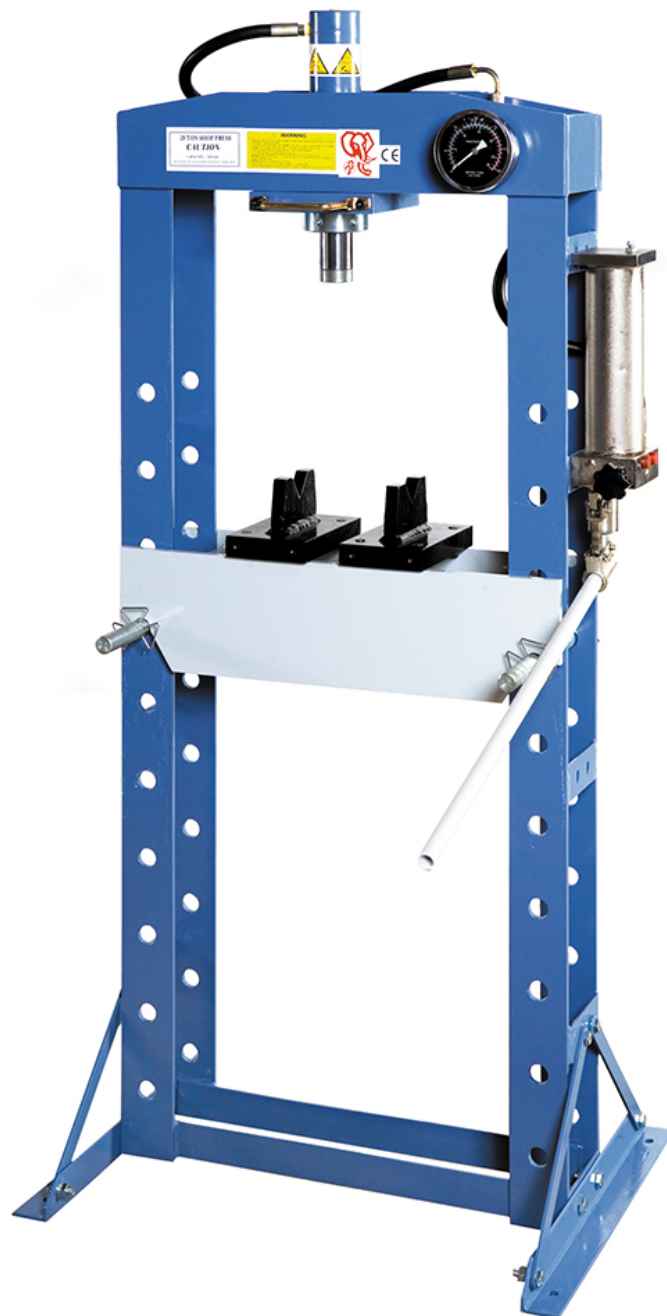

Werkstattpresse 20t 10 Positionen 0-1000 mm

79375-1

Details

Artikelnummer	79375-1
EAN	08712418277999
Länge (mm)	1690
Breite (mm)	695
Höhe (mm)	252
Gewicht (kg)	99.000000
Kapazität / Leistung kg	20000
Hublänge (mm)	190 mm
Min. Tischhöhe (mm)	54 mm
Max. Tischhöhe (mm)	1044 mm
Anzahl Tischpositionen	10