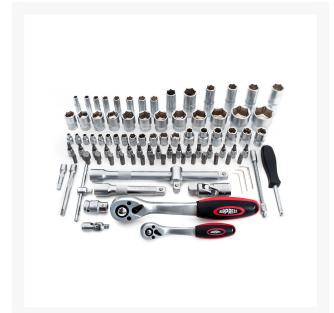

Steckschlüsselsatz 94-teilig 1/2 Zoll und 1/4 Zoll

Product Images

Additional Information

Artikelnummer	75245
EAN	08712418211993
Gewicht (kg)	6.000000
Garantie	5 Jahre
Anzahl Werkzeuge	94

Beschreibung

Die folgenden Teile sind in diesem 94-teiligen professionellen Werkzeugkoffer enthalten:

- Ratsche 1/2"
- Ratsche 1/4"
- 18x Nüsse 1/2" (10-24, 24, 27, 30, 32)
- 13x Nüsse 1/4" (4, 4.5, 5, 5.5, 6-14)
- Gelenkstücke 1/2" & 1/4"
- Schiebestück 1/4"
- 1x T-Gleitgriff
- Verlängerungen 1/2" 125mm & 250mm
- Verlängerungen 1/4" 50mm & 100mm
- Inbusschlüssel 3x
- 2x Zündkerzeneinsatz (16, 21)
- Schraubendrehergriff 1/4" 150mm
- Spiralverlängerung (flexibel) 1/4" 145mm
- Tiefe Nüsse 1/2" 4x (14, 15, 17, 19)
- Tiefe Nüsse 1/4" 8x (6-13)
- Bit Adapter 5/16" auf 1/2"
- Bit Set 1/4" Innengewinde (17 Stück)
 - SL 3x (4, 5.5, 7)
 - PH 2x (1, 2)
 - PZ (1)
 - H 5x (2-6)
 - T 6x (8, 10, 15, 20, 25, 30)
- T-Bits Außengewinde (16 Stück)
 - VT 4x (40, 45, 50, 55)
 - VSL 3x (8, 10, 12)
 - VPZ 2x (3, 4)
 - VPH 2x (3, 4)
 - V 4x (8, 10, 12, 14)
 - Adapter 1/4" Innengewinde auf T-Bit Außengewinde

Es handelt sich hier um einen besonders **handlichen Werkzeugkoffer**. Die **professionellen Werkzeuge** sind aus dem hochwertigen Material **Chrom-Vanadium-Stahl** hergestellt worden. Für den **Fachmann** geeignet.