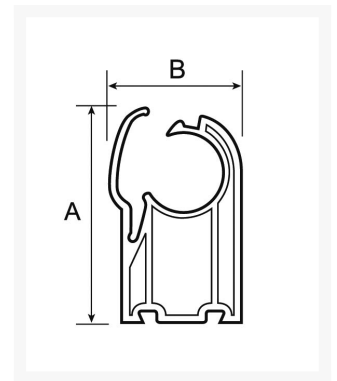

Rohrschelle 32 mm

Product Images

Additional Information

Artikelnummer	9AVRCI32
EAN	08712418283082
Gewicht (kg)	0.347000
Länge (mm)	59
Breite (mm)	49
Konstruktion (Materiały)	Polyamide
Durchmesser Ø (mm)	32