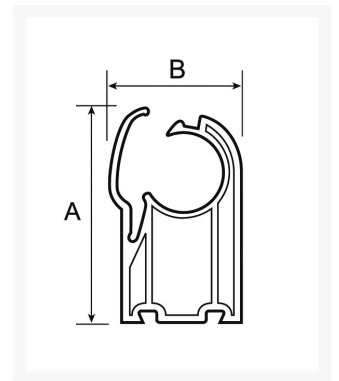

# Rohrschelle 25 mm

## Additional Information

Artikelnummer	9AVRCI25
EAN	08712418283075
Gewicht (kg)	0.292000
Länge (mm)	54
Breite (mm)	39
Konstruktion (Materiały)	Polyamide
Durchmesser Ø (mm)	25