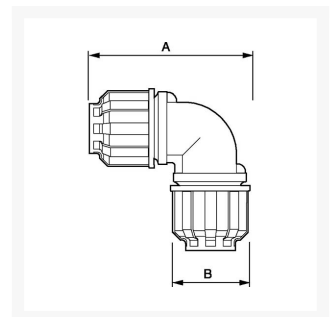

Muffe Winkel 90 Grad 20 mm

Product Images

Additional Information

Artikelnummer	9ALR9C20
EAN	08712418282573
Gewicht (kg)	0.102000
Länge (mm)	83
Breite (mm)	47
Konstruktion (Materiały)	Polyamide
Durchmesser Ø (mm)	20
Maximaldruck (bar)	13 à 40°C