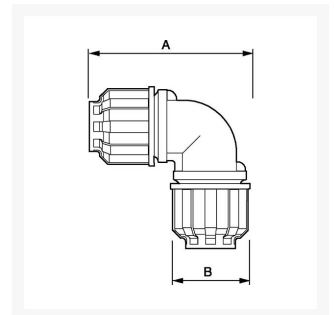

Muffe Winkel 90 Grad 40 mm

Product Images

Additional Information

Artikelnummer	9ALR9C40
EAN	08712418282603
Gewicht (kg)	0.396000
Länge (mm)	129
Breite (mm)	80
Konstruktion (Material)	Polyamide
Durchmesser Ø (mm)	40
Maximaldruck (bar)	13 à 40°C