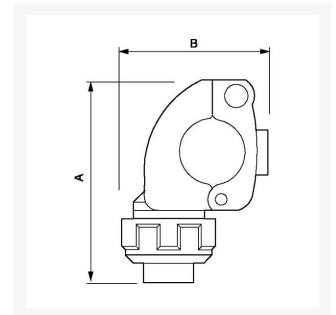

# Druckluftleitung Abzweigflansch Aluminium 40 mm x 1/2" Innengewinde

## Product Images

---

---

Artikelnummer	9AVRBT4012
EAN	08712418282481
Gewicht (kg)	0.260000
Höhe (mm)	125
Konstruktion (Material)	Polyamide
Durchmesser Ø (mm)	40
Maximaldruck (bar)	13 à 40°C
Gewindegröße (")	1/2
Gewindeart	Innen