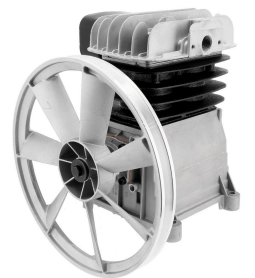

Kompressor Aggregat B2800

36462

Details

Gewicht (kg)	10.000000
Artikelnummer	36462
EAN	8712418154092
Modell	B2800
Ölfrei	Nein
Intercooler	Nein
Nachkühler	Nein