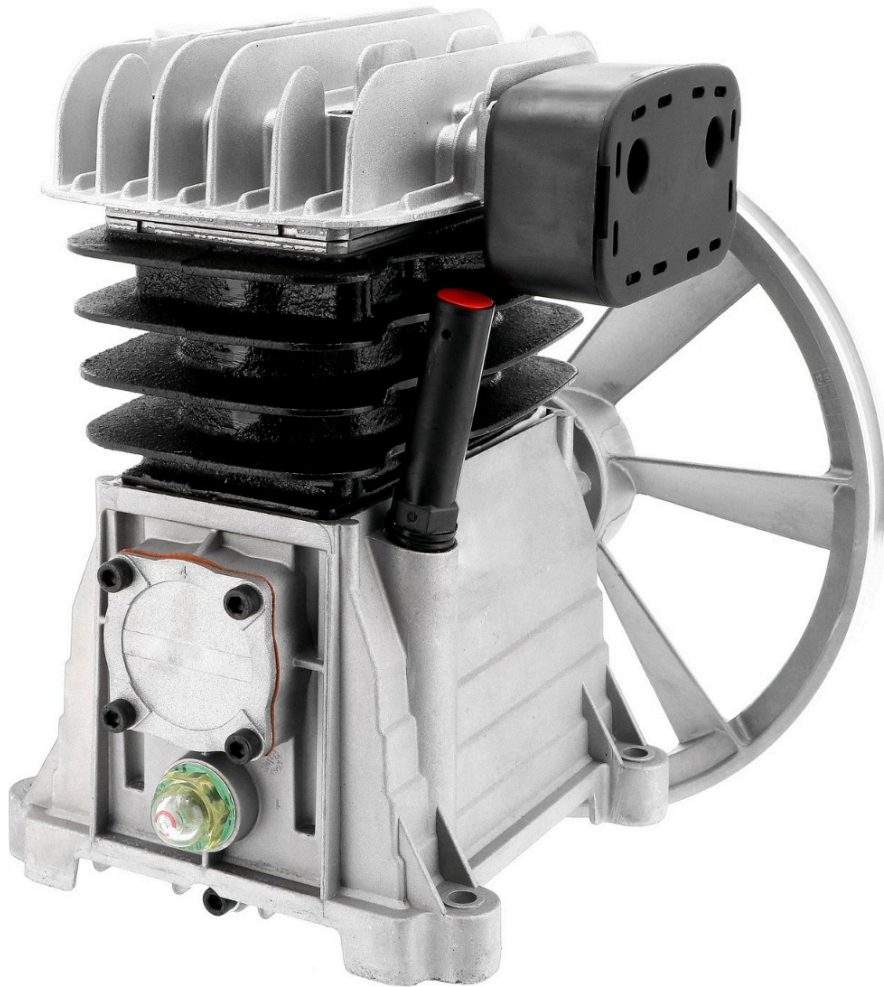

Kompressor Aggregat B2800

36462

Details

Gewicht (kg)	10.000000
Artikelnummer	36462
EAN	8712418154092
Modell	B2800
Ölfrei	Nein
Intercooler	Nein
Nachkühler	Nein