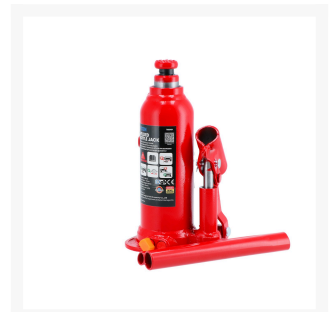

Stempelwagenheber 4t 192-377 mm Hubhöhe

Product Images

Additional Information

Gewicht (kg)	3.700000
Artikelnummer	72138-1
EAN	08712418290622
Tragkraft (kg)	4000 kg
Min. Hubhöhe (mm)	192
Max. Hubhöhe (mm)	377
Hydraulisch	Nein
Merkmale	Number of steps of the piston : 1