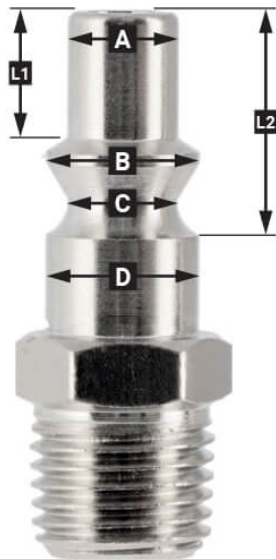

# 2x Druckluft Schnellkupplung 1/4" Innengewinde ORION

4301002

## Details

Artikelnummer	4301002
EAN	8712418003185
Länge (mm)	135
Breite (mm)	75
Höhe (mm)	25
Gewicht (kg)	0.210000
Verbindungsgröße (")	1/4
Anschlussart	Orion
Gewindeart	Innen
Anzahl der Anschlüsse	2
Form	Gerade
Sicherheitsnorm	Nein
Drehbar	Nein
Gehärtet	Nein
Kondensatabscheider	Nein
Stromregler	Nein
Material	Rostfreier Stahl
Blister	Ja

## EURO

European profile  
7.2 mm  
Flow rate at 6 bar:  
1820 l/min

<b>L1</b>	5 mm
<b>L2</b>	11 mm
<b>A</b>	∅ 10 mm
<b>B</b>	∅ 12 mm
<b>C</b>	∅ 10 mm
<b>D</b>	∅ 12 mm

## Type ORION

Type Orion ARO  
210 profile  
6 mm  
Flow rate at 6 bar:  
800 l/min

<b>L1</b>	8.5 mm
<b>L2</b>	16 mm
<b>A</b>	∅ 8 mm
<b>B</b>	∅ 11 mm
<b>C</b>	∅ 8 mm
<b>D</b>	∅ 11 mm

Unterschied zwischen Euro und Orion