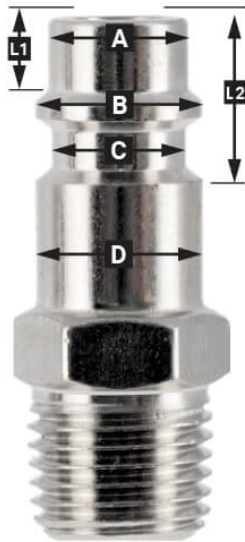

# 2x Druckluft Schnellkupplung 1/4" Innengewinde ORION

4301002

## Details

Artikelnummer	4301002
EAN	8712418003185
Länge (mm)	135
Breite (mm)	75
Höhe (mm)	25
Gewicht (kg)	0.210000
Verbindungsgröße (")	1/4
Anschlussart	Orion
Gewindeart	Innen
Anzahl der Anschlüsse	2
Form	Gerade
Sicherheitsnorm	Nein
Drehbar	Nein
Gehärtet	Nein
Kondensatabscheider	Nein
Stromregler	Nein
Material	Rostfreier Stahl
Blister	Ja

## EURO

European profile  
7.2 mm  
Flow rate at 6 bar:  
1820 l/min

<b>L1</b>	5 mm
<b>L2</b>	11 mm
<b>A</b>	∅ 10 mm
<b>B</b>	∅ 12 mm
<b>C</b>	∅ 10 mm
<b>D</b>	∅ 12 mm

## Type ORION

Type Orion ARO  
210 profile  
6 mm  
Flow rate at 6 bar:  
800 l/min

<b>L1</b>	8.5 mm
<b>L2</b>	16 mm
<b>A</b>	∅ 8 mm
<b>B</b>	∅ 11 mm
<b>C</b>	∅ 8 mm
<b>D</b>	∅ 11 mm

Unterschied zwischen Euro und Orion