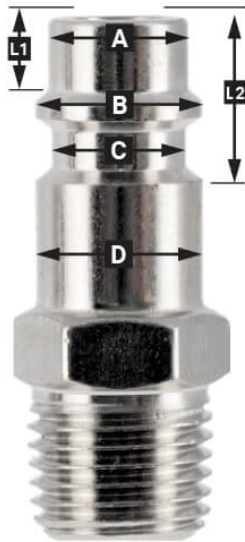

# Schlauchanschluss Orion 1/4" Innengewinde 2 Stück in Blister

4301052

## Details

Artikelnummer	4301052
EAN	08712418003536
Länge (mm)	137
Breite (mm)	72
Höhe (mm)	18
Gewicht (kg)	0.040000
Verbindungsgröße (")	1/4
Anschlussart	Orion
Gewindeart	Innen
Anzahl der Anschlüsse	2
Form	Gerade
Sicherheitsnorm	Nein
Drehbar	Nein
Gehärtet	Nein
Kondensatabscheider	Nein
Stromregler	Nein
Material	Rostfreier Stahl
Blister	Ja

## EURO

European profile  
7.2 mm  
Flow rate at 6 bar:  
1820 l/min

<b>L1</b>	5 mm
<b>L2</b>	11 mm
<b>A</b>	∅ 10 mm
<b>B</b>	∅ 12 mm
<b>C</b>	∅ 10 mm
<b>D</b>	∅ 12 mm

## Type ORION

Type Orion ARO  
210 profile  
6 mm  
Flow rate at 6 bar:  
800 l/min

<b>L1</b>	8.5 mm
<b>L2</b>	16 mm
<b>A</b>	∅ 8 mm
<b>B</b>	∅ 11 mm
<b>C</b>	∅ 8 mm
<b>D</b>	∅ 11 mm

Unterschied zwischen Euro und Orion