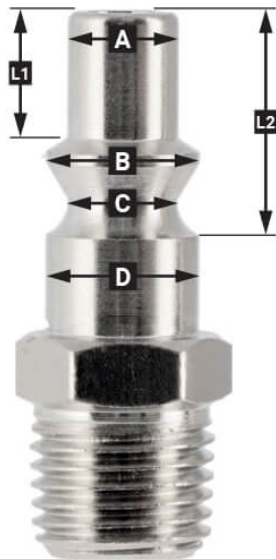

# Schlauchanschluss Orion 1/4" Innengewinde 2 Stück in Blister

4301052

## Details

Artikelnummer	4301052
EAN	08712418003536
Länge (mm)	137
Breite (mm)	72
Höhe (mm)	18
Gewicht (kg)	0.040000
Verbindungsgröße (")	1/4
Anschlussart	Orion
Gewindeart	Innen
Anzahl der Anschlüsse	2
Form	Gerade
Sicherheitsnorm	Nein
Drehbar	Nein
Gehärtet	Nein
Kondensatabscheider	Nein
Stromregler	Nein
Material	Rostfreier Stahl
Blister	Ja

## EURO

European profile  
7.2 mm  
Flow rate at 6 bar:  
1820 l/min

<b>L1</b>	5 mm
<b>L2</b>	11 mm
<b>A</b>	∅ 10 mm
<b>B</b>	∅ 12 mm
<b>C</b>	∅ 10 mm
<b>D</b>	∅ 12 mm

## Type ORION

Type Orion ARO  
210 profile  
6 mm  
Flow rate at 6 bar:  
800 l/min

<b>L1</b>	8.5 mm
<b>L2</b>	16 mm
<b>A</b>	∅ 8 mm
<b>B</b>	∅ 11 mm
<b>C</b>	∅ 8 mm
<b>D</b>	∅ 11 mm

Unterschied zwischen Euro und Orion