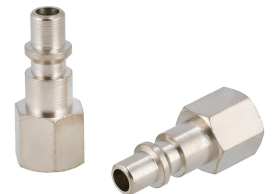

# Schlauchanschluss Orion 1/4" Innengewinde 2 Stück in Blister

4301052

## Details

Artikelnummer	4301052
EAN	08712418003536
Länge (mm)	137
Breite (mm)	72
Höhe (mm)	18
Gewicht (kg)	0.040000
Verbindungsgröße (")	1/4
Anschlussart	Orion
Gewindeart	Innen
Anzahl der Anschlüsse	2
Form	Gerade
Sicherheitsnorm	Nein
Drehbar	Nein
Gehärtet	Nein
Kondensatabscheider	Nein
Stromregler	Nein
Material	Rostfreier Stahl
Blister	Ja

## EURO

European profile  
7.2 mm  
Flow rate at 6 bar:  
1820 l/min

<b>L1</b>	5 mm
<b>L2</b>	11 mm
<b>A</b>	∅ 10 mm
<b>B</b>	∅ 12 mm
<b>C</b>	∅ 10 mm
<b>D</b>	∅ 12 mm

## Type ORION

Type Orion ARO  
210 profile  
6 mm  
Flow rate at 6 bar:  
800 l/min

<b>L1</b>	8.5 mm
<b>L2</b>	16 mm
<b>A</b>	∅ 8 mm
<b>B</b>	∅ 11 mm
<b>C</b>	∅ 8 mm
<b>D</b>	∅ 11 mm

Unterschied zwischen Euro und Orion