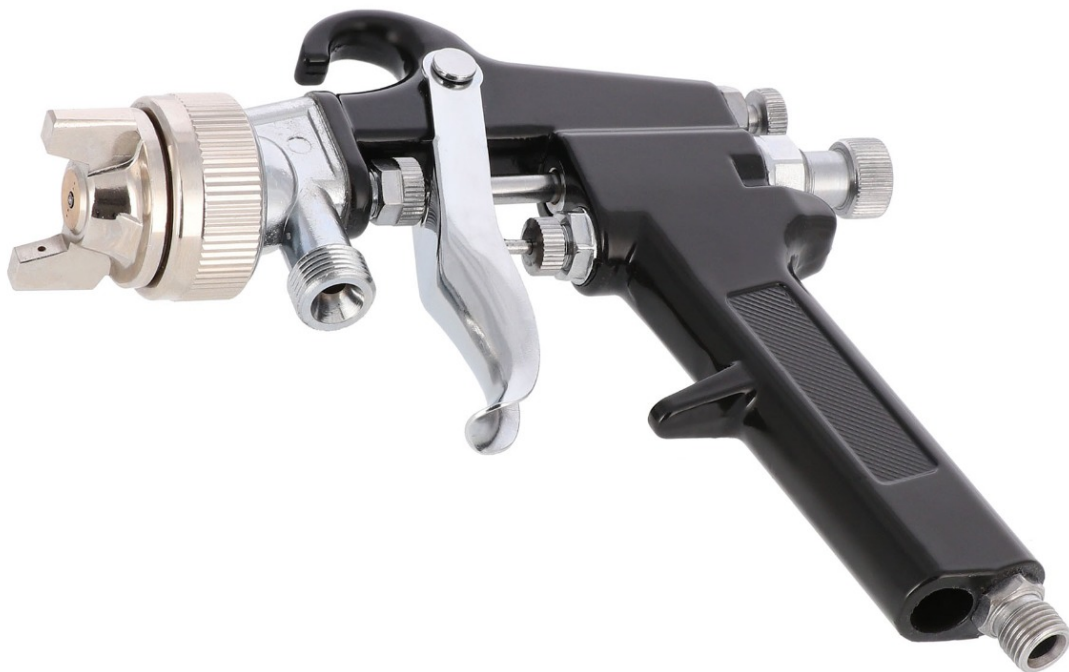

Farbspritzpistole 5.5 bar 2 mm Düse

Product Images

Additional Information

Artikelnummer	D3925
EAN	08712418122961
Blister	Nein