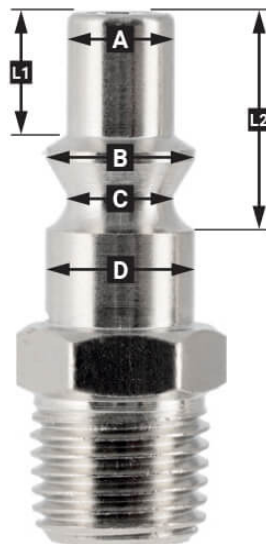

Schlauchanschluss Orion 8 mm 2 Stück in Blister

Product Images

Additional Information

Artikelnummer	4301062
EAN	08712418003604
Länge (mm)	137
Breite (mm)	720
Höhe (mm)	18
Anschlussart	Orion / Schlauchanschluss
Gewindegröße (mm)	8
Anzahl der Anschlüsse	2
Form	Gerade
Sicherheitsnorm	Nein
Drehbar	Nein
Gehärtet	Nein
Kondensatabscheider	Nein
Stromregler	Nein
Material	Rostfreier Stahl
Blister	Ja
Paket enthält (Menge)	2

Beschreibung

EURO

European profile
7.2 mm
Flow rate at 6 bar:
1820 l/min

L1 5 mm

L2 11 mm

A \varnothing 10 mm

B \varnothing 12 mm

C \varnothing 10 mm

D \varnothing 12 mm

Type ORION

Type Orion ARO
210 profile
6 mm
Flow rate at 6 bar:
800 l/min

L1 8.5 mm

L2 16 mm

A \varnothing 8 mm

B \varnothing 11 mm

C \varnothing 8 mm