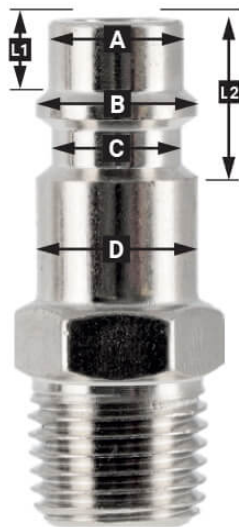

Schlauchanschluss Orion 8 mm 2 Stück in Blister

Product Images

Additional Information

Artikelnummer	4301062
EAN	08712418003604
Länge (mm)	137
Breite (mm)	720
Höhe (mm)	18
Anschlussart	Orion / Schlauchanschluss
Gewindegröße (mm)	8
Anzahl der Anschlüsse	2
Form	Gerade
Sicherheitsnorm	Nein
Drehbar	Nein
Gehärtet	Nein
Kondensatabscheider	Nein
Stromregler	Nein
Material	Rostfreier Stahl
Blister	Ja
Paket enthält (Menge)	2

Beschreibung

EURO

European profile
7.2 mm
Flow rate at 6 bar:
1820 l/min

L1 5 mm

L2 11 mm

A \varnothing 10 mm

B \varnothing 12 mm

C \varnothing 10 mm

D \varnothing 12 mm

Type ORION

Type Orion ARO
210 profile
6 mm
Flow rate at 6 bar:
800 l/min

L1 8.5 mm

L2 16 mm

A \varnothing 8 mm

B \varnothing 11 mm

C \varnothing 8 mm