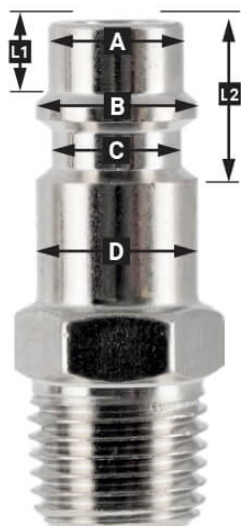

Stecknippel Euro Schlauchanschluss 8 mm in Blister

Product Images

Additional Information

Artikelnummer	4346837
EAN	08712418360455
Gewicht (kg)	0.030000
Länge (mm)	70
Breite (mm)	30
Höhe (mm)	121
Anschlussart	Euro / Schlauchanschluss
Gewindegröße (mm)	8
Anzahl der Anschlüsse	2
Form	Gerade
Arbeitsdruck (bar)	6
Sicherheitsnorm	Nein
Drehbar	Nein
Gehärtet	Nein
Kondensatabscheider	Nein
Stromregler	Nein
Material	Messing
Blister	Ja
Paket enthält (Menge)	1

Beschreibung

EURO

European profile
7.2 mm
Flow rate at 6 bar:
1820 l/min

L1	5 mm
L2	11 mm
A	∅ 10 mm
B	∅ 12 mm
C	∅ 10 mm
D	∅ 12 mm

Type ORION

Type Orion ARO
210 profile
6 mm
Flow rate at 6 bar:
800 l/min

L1	8.5 mm
L2	16 mm
A	∅ 8 mm
B	∅ 11 mm
C	∅ 8 mm
D	∅ 11 mm