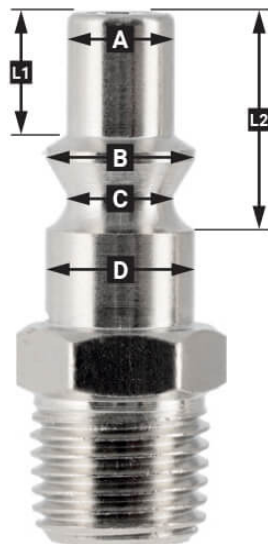

Stecknippel Euro Schlauchanschluss 8 mm in Blister

Product Images

Additional Information

Artikelnummer	4346837
EAN	08712418360455
Gewicht (kg)	0.030000
Länge (mm)	70
Breite (mm)	30
Höhe (mm)	121
Anschlussart	Euro / Schlauchanschluss
Gewindegröße (mm)	8
Anzahl der Anschlüsse	2
Form	Gerade
Arbeitsdruck (bar)	6
Sicherheitsnorm	Nein
Drehbar	Nein
Gehärtet	Nein
Kondensatabscheider	Nein
Stromregler	Nein
Material	Messing
Blister	Ja
Paket enthält (Menge)	1

Beschreibung

EURO

European profile
7.2 mm
Flow rate at 6 bar:
1820 l/min

L1	5 mm
L2	11 mm
A	∅ 10 mm
B	∅ 12 mm
C	∅ 10 mm
D	∅ 12 mm

Type ORION

Type Orion ARO
210 profile
6 mm
Flow rate at 6 bar:
800 l/min

L1	8.5 mm
L2	16 mm
A	∅ 8 mm
B	∅ 11 mm
C	∅ 8 mm
D	∅ 11 mm