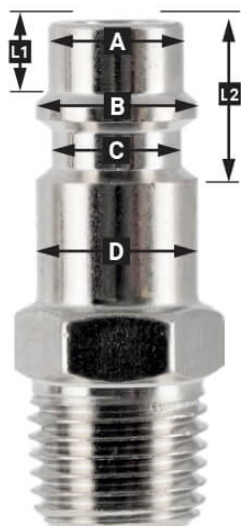

Schlauchanschluss 3/8" x 12 mm Außengewinde in Blister

Product Images

Additional Information

Artikelnummer	4346826
EAN	8712418360745
Gewicht (kg)	0.030000
Länge (mm)	70
Breite (mm)	30
Höhe (mm)	121
Verbindungsgröße (")	3/8
Anschlussart	Schlauchanschluss
Gewindegröße (mm)	12
Gewindeart	Außen
Anzahl der Anschlüsse	2
Form	Gerade
Arbeitsdruck (bar)	6
Sicherheitsnorm	Nein
Drehbar	Nein
Gehärtet	Nein
Kondensatabscheider	Nein
Stromregler	Nein
Material	Rostfreier Stahl
Blister	Ja
Paket enthält (Menge)	1

Beschreibung

EURO

European profile
7.2 mm
Flow rate at 6 bar:
1820 l/min

L1 5 mm

L2 11 mm

A \varnothing 10 mm

B \varnothing 12 mm

C \varnothing 10 mm

D \varnothing 12 mm

Type ORION

Type Orion ARO
210 profile
6 mm
Flow rate at 6 bar:
800 l/min

L1 8.5 mm

L2 16 mm

A \varnothing 8 mm

B \varnothing 11 mm

C \varnothing 8 mm