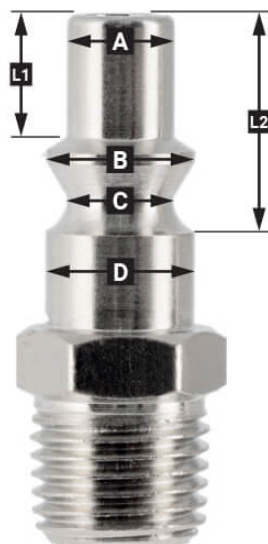

Schlauchanschluss 3/8" x 12 mm Außengewinde in Blister

Product Images

Additional Information

Artikelnummer	4346826
EAN	8712418360745
Gewicht (kg)	0.030000
Länge (mm)	70
Breite (mm)	30
Höhe (mm)	121
Verbindungsgröße (")	3/8
Anschlussart	Schlauchanschluss
Gewindegröße (mm)	12
Gewindeart	Außen
Anzahl der Anschlüsse	2
Form	Gerade
Arbeitsdruck (bar)	6
Sicherheitsnorm	Nein
Drehbar	Nein
Gehärtet	Nein
Kondensatabscheider	Nein
Stromregler	Nein
Material	Rostfreier Stahl
Blister	Ja
Paket enthält (Menge)	1

Beschreibung

EURO

European profile
7.2 mm
Flow rate at 6 bar:
1820 l/min

L1 5 mm

L2 11 mm

A \varnothing 10 mm

B \varnothing 12 mm

C \varnothing 10 mm

D \varnothing 12 mm

Type ORION

Type Orion ARO
210 profile
6 mm
Flow rate at 6 bar:
800 l/min

L1 8.5 mm

L2 16 mm

A \varnothing 8 mm

B \varnothing 11 mm

C \varnothing 8 mm