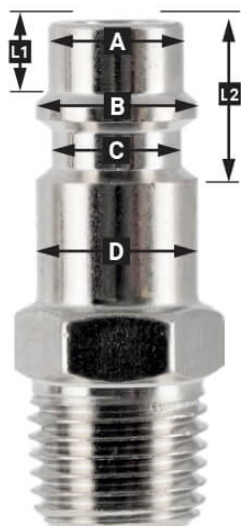

Schlauchanschluss 1/2" x 12 mm Außengewinde in Blister

Product Images

Additional Information

Artikelnummer	4346872
EAN	8712418360721
Gewicht (kg)	0.060000
Länge (mm)	70
Breite (mm)	30
Höhe (mm)	121
Verbindungsgröße (")	1/2
Anschlussart	Schlauchanschluss
Gewindegröße (mm)	12
Gewindeart	Außen
Anzahl der Anschlüsse	2
Form	Gerade
Arbeitsdruck (bar)	6
Sicherheitsnorm	Nein
Drehbar	Nein
Gehärtet	Nein
Kondensatabscheider	Nein
Stromregler	Nein
Material	Messing
Blister	Ja
Paket enthält (Menge)	1

Beschreibung

EURO

European profile
7.2 mm
Flow rate at 6 bar:
1820 l/min

L1	5 mm
L2	11 mm
A	∅ 10 mm
B	∅ 12 mm
C	∅ 10 mm
D	∅ 12 mm

Type ORION

Type Orion ARO
210 profile
6 mm
Flow rate at 6 bar:
800 l/min

L1	8.5 mm
L2	16 mm
A	∅ 8 mm
B	∅ 11 mm
C	∅ 8 mm
D	∅ 11 mm