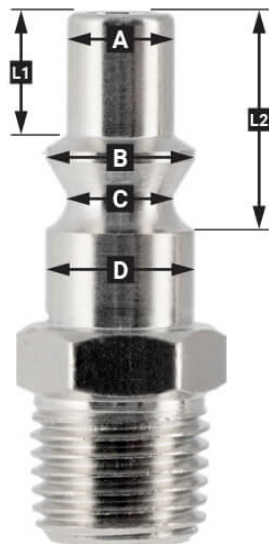

Schlauchanschluss 1/2" x 12 mm Außengewinde in Blister

Product Images

Additional Information

Artikelnummer	4346872
EAN	8712418360721
Gewicht (kg)	0.060000
Länge (mm)	70
Breite (mm)	30
Höhe (mm)	121
Verbindungsgröße (")	1/2
Anschlussart	Schlauchanschluss
Gewindegröße (mm)	12
Gewindeart	Außen
Anzahl der Anschlüsse	2
Form	Gerade
Arbeitsdruck (bar)	6
Sicherheitsnorm	Nein
Drehbar	Nein
Gehärtet	Nein
Kondensatabscheider	Nein
Stromregler	Nein
Material	Messing
Blister	Ja
Paket enthält (Menge)	1

Beschreibung

EURO

European profile
7.2 mm
Flow rate at 6 bar:
1820 l/min

L1	5 mm
L2	11 mm
A	∅ 10 mm
B	∅ 12 mm
C	∅ 10 mm
D	∅ 12 mm

Type ORION

Type Orion ARO
210 profile
6 mm
Flow rate at 6 bar:
800 l/min

L1	8.5 mm
L2	16 mm
A	∅ 8 mm
B	∅ 11 mm
C	∅ 8 mm
D	∅ 11 mm