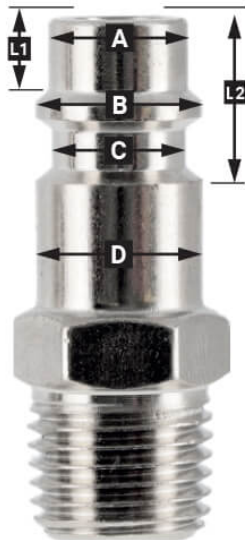

Stecknippel Orion Schlauchanschluss 8 mm gehärtet

9ARP066808

Details

Artikelnummer	9ARP066808
EAN	08712418285918
Gewicht (kg)	0.020000
Anschlussart	Orion / Schlauchanschluss
Gewindegröße (mm)	8
Anzahl der Anschlüsse	2
Form	Gerade
Sicherheitsnorm	Nein
Drehbar	Nein
Gehärtet	Ja
Kondensatabscheider	Nein
Stromregler	Nein
Material	Rostfreier Stahl
Blister	Nein
Paket enthält (Menge)	1

Beschreibung

EURO

European profile
7.2 mm
Flow rate at 6 bar:
1820 l/min

L1	5 mm
L2	11 mm
A	∅ 10 mm
B	∅ 12 mm
C	∅ 10 mm
D	∅ 12 mm

Type ORION

Type Orion ARO
210 profile
6 mm
Flow rate at 6 bar:
800 l/min

L1	8.5 mm
L2	16 mm
A	∅ 8 mm
B	∅ 11 mm
C	∅ 8 mm
D	∅ 11 mm