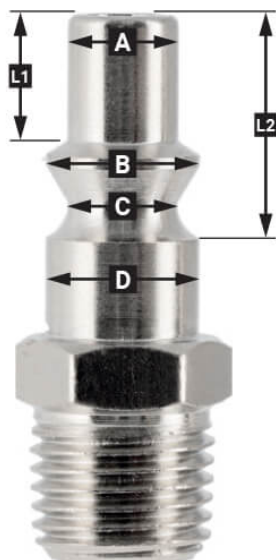

Stecknippel Orion Schlauchanschluss 8 mm gehärtet

9ARP066808

Details

Artikelnummer	9ARP066808
EAN	08712418285918
Gewicht (kg)	0.020000
Anschlussart	Orion / Schlauchanschluss
Gewindegröße (mm)	8
Anzahl der Anschlüsse	2
Form	Gerade
Sicherheitsnorm	Nein
Drehbar	Nein
Gehärtet	Ja
Kondensatabscheider	Nein
Stromregler	Nein
Material	Rostfreier Stahl
Blister	Nein
Paket enthält (Menge)	1

Beschreibung

EURO

European profile
7.2 mm
Flow rate at 6 bar:
1820 l/min

L1	5 mm
L2	11 mm
A	∅ 10 mm
B	∅ 12 mm
C	∅ 10 mm
D	∅ 12 mm

Type ORION

Type Orion ARO
210 profile
6 mm
Flow rate at 6 bar:
800 l/min

L1	8.5 mm
L2	16 mm
A	∅ 8 mm
B	∅ 11 mm
C	∅ 8 mm
D	∅ 11 mm