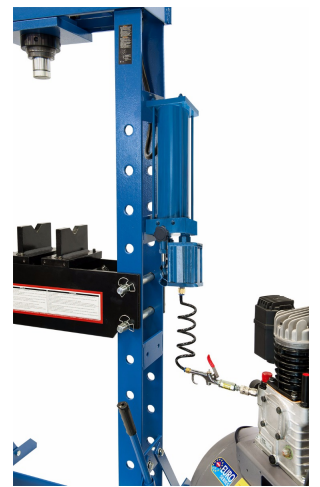

Werkstattpresse 30t 10 Positionen 60-940 mm

79330

Details

| | |
|--|---------------------------|
| Artikelnummer | 79330 |
| EAN | 08712418346862 |
| Länge (mm) | 700 |
| Breite (mm) | 800 |
| Höhe (mm) | 1860 |
| Gewicht (kg) | 142.000000 |
| Merkmale | Presse seitlich beweglich |
| Kapazität / Leistung kg | 30000 |
| Hublänge (mm) | 160 mm |
| Luftverbrauch (l/min) | 250 |
| Arbeitsdruck (bar) | 6.9 - 8.6 |
| Geschwindigkeit des Aktuators (mm/min) | 100 |
| Arbeitsbereich (mm) | 0 - 940 |
| Anzahl Tischpositionen | 10 |
| Lautstärke dB(A) (0 m) | 88.1 |