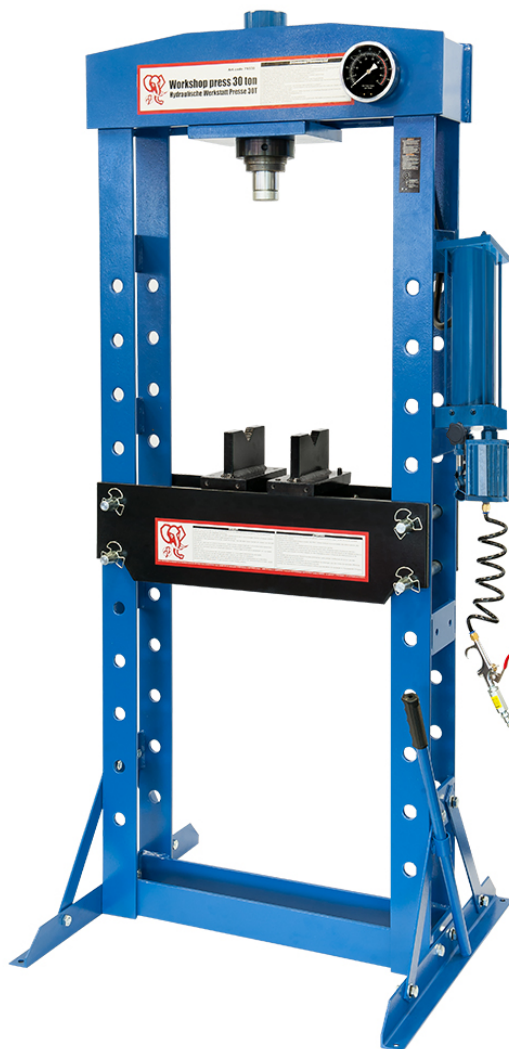

Werkstattpresse 30t 10 Positionen 60-940 mm

79330

Details

| | |
|--|---------------------------|
| Artikelnummer | 79330 |
| EAN | 08712418346862 |
| Länge (mm) | 700 |
| Breite (mm) | 800 |
| Höhe (mm) | 1860 |
| Gewicht (kg) | 142.000000 |
| Merkmale | Presse seitlich beweglich |
| Kapazität / Leistung kg | 30000 |
| Hublänge (mm) | 160 mm |
| Luftverbrauch (l/min) | 250 |
| Arbeitsdruck (bar) | 6.9 - 8.6 |
| Geschwindigkeit des Aktuators (mm/min) | 100 |
| Arbeitsbereich (mm) | 0 - 940 |
| Anzahl Tischpositionen | 10 |
| Lautstärke dB(A) (0 m) | 88.1 |