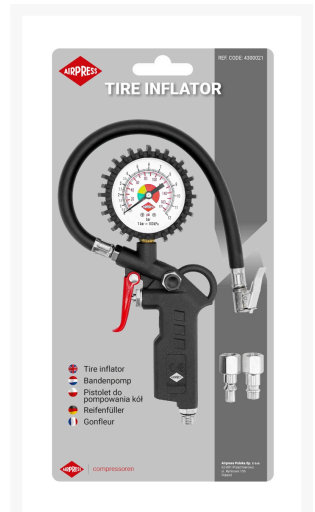

Reifenfüller mit 44cm Schlauch und Stecknippeln in Blister 0-12 bar

Product Images

Additional Information

Artikelnummer	4300021
EAN	08712418004014
Maximaldruck (bar)	12
Arbeitsdruck (bar)	0,7 - 12