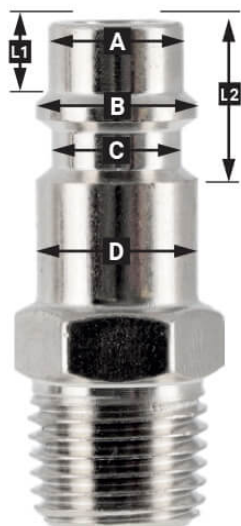

# Stecknippel Euro 1/2" Außengewinde in Blister

## Additional Information

---

Artikelnummer	4311535
EAN	08712418330335
Gewicht (kg)	0.040000
Länge (mm)	70
Breite (mm)	30
Höhe (mm)	121
Verbindungsgröße (")	1/2
Anschlussart	Euro
Gewindeart	Außen
Anzahl der Anschlüsse	2
Form	Gerade
Sicherheitsnorm	Nein
Drehbar	Nein
Gehärtet	Nein
Kondensatabscheider	Nein
Stromregler	Nein
Material	Messing
Blister	Ja
Paket enthält (Menge)	1

## EURO

European profile  
7.2 mm  
Flow rate at 6 bar:  
1820 l/min

**L1** 5 mm

**L2** 11 mm

**A**  $\varnothing$  10 mm

**B**  $\varnothing$  12 mm

**C**  $\varnothing$  10 mm

**D**  $\varnothing$  12 mm

## Type ORION

Type Orion ARO  
210 profile  
6 mm  
Flow rate at 6 bar:  
800 l/min

**L1** 8.5 mm

**L2** 16 mm

**A**  $\varnothing$  8 mm

**B**  $\varnothing$  11 mm

**C**  $\varnothing$  8 mm

**D**  $\varnothing$  11 mm