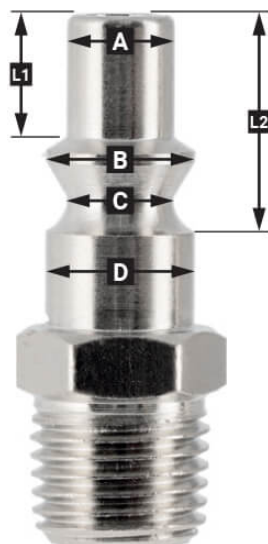

# Stecknippel Euro 1/2" Außengewinde in Blister

## Additional Information

---

Artikelnummer	4311535
EAN	08712418330335
Gewicht (kg)	0.040000
Länge (mm)	70
Breite (mm)	30
Höhe (mm)	121
Verbindungsgröße (")	1/2
Anschlussart	Euro
Gewindeart	Außen
Anzahl der Anschlüsse	2
Form	Gerade
Sicherheitsnorm	Nein
Drehbar	Nein
Gehärtet	Nein
Kondensatabscheider	Nein
Stromregler	Nein
Material	Messing
Blister	Ja
Paket enthält (Menge)	1

## EURO

European profile  
7.2 mm  
Flow rate at 6 bar:  
1820 l/min

**L1** 5 mm

**L2** 11 mm

**A**  $\varnothing$  10 mm

**B**  $\varnothing$  12 mm

**C**  $\varnothing$  10 mm

**D**  $\varnothing$  12 mm

## Type ORION

Type Orion ARO  
210 profile  
6 mm  
Flow rate at 6 bar:  
800 l/min

**L1** 8.5 mm

**L2** 16 mm

**A**  $\varnothing$  8 mm

**B**  $\varnothing$  11 mm

**C**  $\varnothing$  8 mm

**D**  $\varnothing$  11 mm