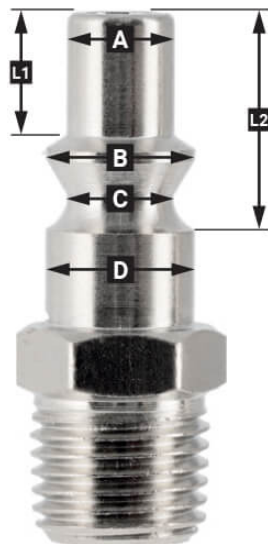

Stecknippel Euro 1/2" Innengewinde in Blister

Product Images

Additional Information

Artikelnummer	4311534
EAN	08712418330328
Gewicht (kg)	0.040000
Länge (mm)	70
Breite (mm)	30
Höhe (mm)	121
Verbindungsgröße (")	1/2
Anschlussart	Euro
Gewindeart	Innen
Anzahl der Anschlüsse	2
Form	Gerade
Sicherheitsnorm	Nein
Drehbar	Nein
Gehärtet	Nein
Kondensatabscheider	Nein
Stromregler	Nein
Material	Messing
Blister	Ja
Paket enthält (Menge)	1

Beschreibung

EURO

European profile
7.2 mm
Flow rate at 6 bar:
1820 l/min

L1	5 mm
L2	11 mm
A	∅ 10 mm
B	∅ 12 mm
C	∅ 10 mm
D	∅ 12 mm

Type ORION

Type Orion ARO
210 profile
6 mm
Flow rate at 6 bar:
800 l/min

L1	8.5 mm
L2	16 mm
A	∅ 8 mm
B	∅ 11 mm
C	∅ 8 mm
D	∅ 11 mm