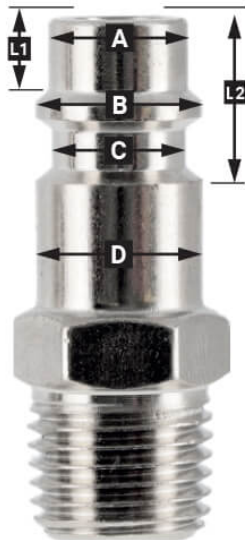

Stecknippel Euro 3/8" Innengewinde in Blister

4311553

Details

Artikelnummer	4311553
EAN	08712418331370
Gewicht (kg)	0.030000
Länge (mm)	70
Breite (mm)	30
Höhe (mm)	121
Verbindungsgröße (")	3/8
Anschlussart	Euro
Gewindeart	Innen
Anzahl der Anschlüsse	2
Form	Gerade
Sicherheitsnorm	Nein
Drehbar	Nein
Gehärtet	Nein
Kondensatabscheider	Nein
Stromregler	Nein
Material	Messing
Blister	Ja
Paket enthält (Menge)	1

Beschreibung

EURO

European profile
7.2 mm
Flow rate at 6 bar:
1820 l/min

L1	5 mm
L2	11 mm
A	∅ 10 mm
B	∅ 12 mm
C	∅ 10 mm
D	∅ 12 mm

Type ORION

Type Orion ARO
210 profile
6 mm
Flow rate at 6 bar:
800 l/min

L1	8.5 mm
L2	16 mm
A	∅ 8 mm
B	∅ 11 mm
C	∅ 8 mm
D	∅ 11 mm