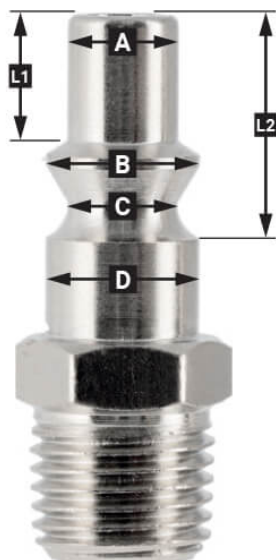

Stecknippel Euro 3/8" Innengewinde in Blister

4311553

Details

Artikelnummer	4311553
EAN	08712418331370
Gewicht (kg)	0.030000
Länge (mm)	70
Breite (mm)	30
Höhe (mm)	121
Verbindungsgröße (")	3/8
Anschlussart	Euro
Gewindeart	Innen
Anzahl der Anschlüsse	2
Form	Gerade
Sicherheitsnorm	Nein
Drehbar	Nein
Gehärtet	Nein
Kondensatabscheider	Nein
Stromregler	Nein
Material	Messing
Blister	Ja
Paket enthält (Menge)	1

Beschreibung

EURO

European profile
7.2 mm
Flow rate at 6 bar:
1820 l/min

L1	5 mm
L2	11 mm
A	∅ 10 mm
B	∅ 12 mm
C	∅ 10 mm
D	∅ 12 mm

Type ORION

Type Orion ARO
210 profile
6 mm
Flow rate at 6 bar:
800 l/min

L1	8.5 mm
L2	16 mm
A	∅ 8 mm
B	∅ 11 mm
C	∅ 8 mm
D	∅ 11 mm